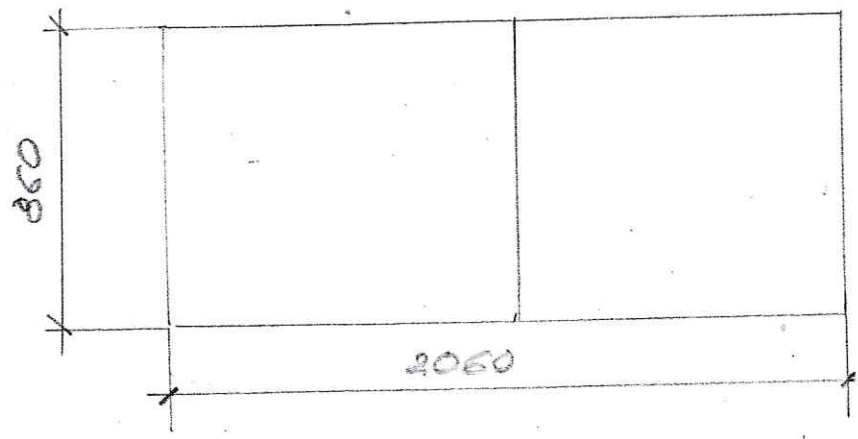

ОКОННЫЕ БЛОКИ (ПРОЛЕТАРСКАЯ, 12)

ОК-1 (5шт) ОПА 860x2060 Г И СП2
Т2-Б-В-Г1-2

ОК-2 (3шт) ОПА 860x2060 П/О И ДЗЕ
Т2-Б-В-Г1-2

ОК-3 (4шт)
ОПА 460x570 ОСП1

ОК-5 (1шт)
ОПА 870x670 Г СП1

Размер изделия *С.Д. Трубилин*