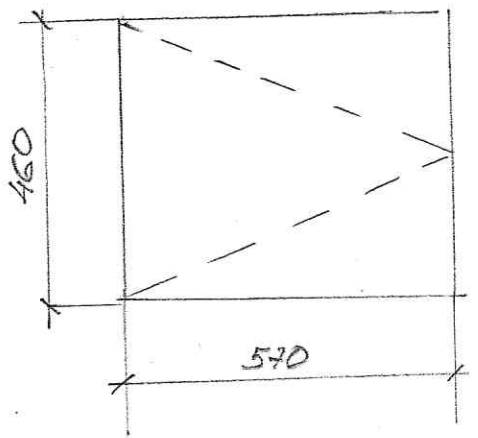

ОКОННЫЕ БЛОКИ (ПРОЛЕТАРСКАЯ, 12)

ОК-1 (5шт) ОПА 860x2060 Г И СП2
Т2-Б-В-Г1-2

ОК-2 (3шт) ОПА 860x2060 П/О И ДЗЕ
Т2-Б-В-Г1-2

ОК-3 (4шт)
ОПА 460x570 ОСП1

ОК-5 (1шт)
ОПА 870x670 Г СП1

Размер изделия *С.Д. Трубилин*