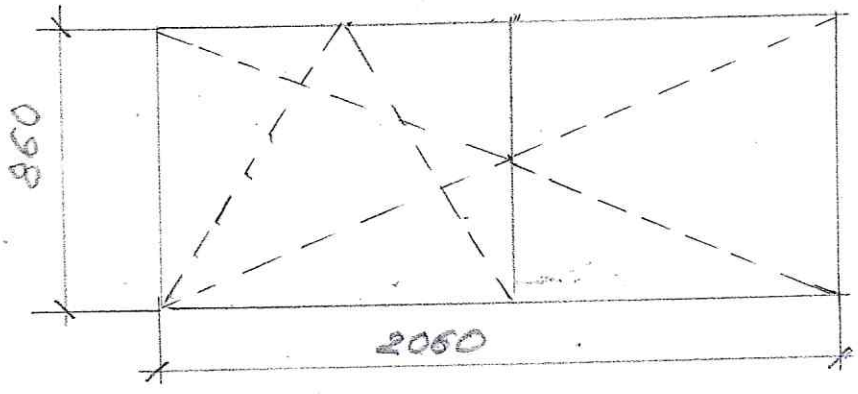

ОКОННЫЕ БЛОКИ (ПРОЛЕТАРСКАЯ, 12)

ОК-1 (5шт) ОПА 860x2060 Г И СП2
Т2-Б-В-Г1-2

ОК-2 (3шт) ОПА 860x2060 П/О И ДЗЕ
Т2-Б-В-Г1-2

ОК-3 (4шт)
ОПА 460x570 ОСП1

ОК-5 (1шт)
ОПА 870x670 Г СП1

Размер изделия *С.Д. Трубилин*