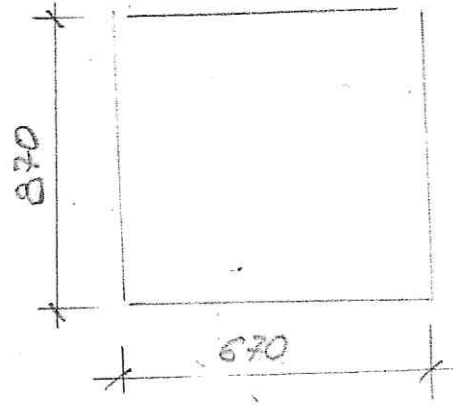

ОКОННЫЕ БЛОКИ (ПРОЛЕТАРСКАЯ, 12)

ОК-1 (5шт) ОПА 860x2060 Г И СП2
Т2-Б-В-Г1-2

ОК-2 (3шт) ОПА 860x2060 П/О И ДЗЕ
Т2-Б-В-Г1-2

ОК-3 (4шт)
ОПА 460x570 ОСП1

ОК-5 (1шт)
ОПА 870x670 Г СП1

Размер изделия *С.Д. Трубилин*